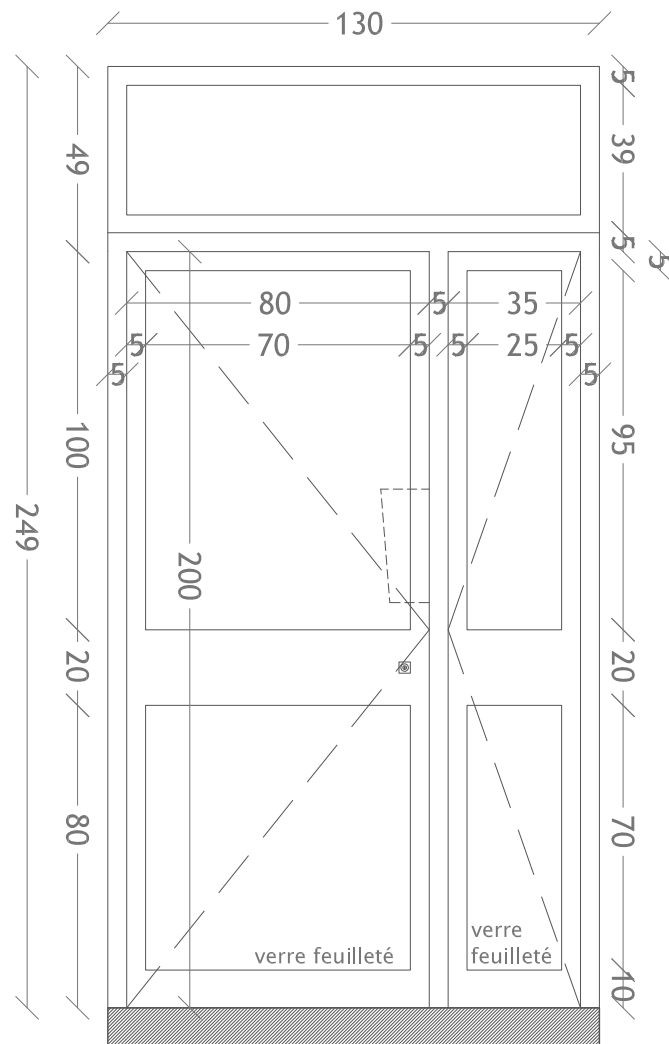

ELEVATION - CHASSIS N°02.A - SOUS-SOL RUE - 08 AVENUE JEAN MOULIN

Menuiseries ALU RAL 7016
(Gris Anthracite)
Châssis ouvrant :
serrure $\frac{1}{2}$ tour 3 points

NOTA : CES ELEMENTS GRAPHIQUES NE SONT PAS DES DOCUMENTS D'EXECUTION

CHANGEMENT DES CHASSIS VITRES - RESIDENCE LES ORMES - 93100 MONTREUIL

Emetteur	Phase	Niveau	Numéro	Date	Indice
CAA	DCE	S-S SOL RUE	02.A	29.10.2021	0
maitrise d'ouvrage SDC Les Ormes 6-12 avenue Jean Moulin 93100 Montreuil Cabinet Foncia Paris Rive Droite - Syndic de Copropriété E-Mail / francois.flament@foncia.fr			maitrise d'oeuvre Cyriaque Artières Architecte 28 rue de la Fédération 93100 Montreuil E-Mail / contact@cyriaqueartieres.com		PROJET Echelle : 1/50ème