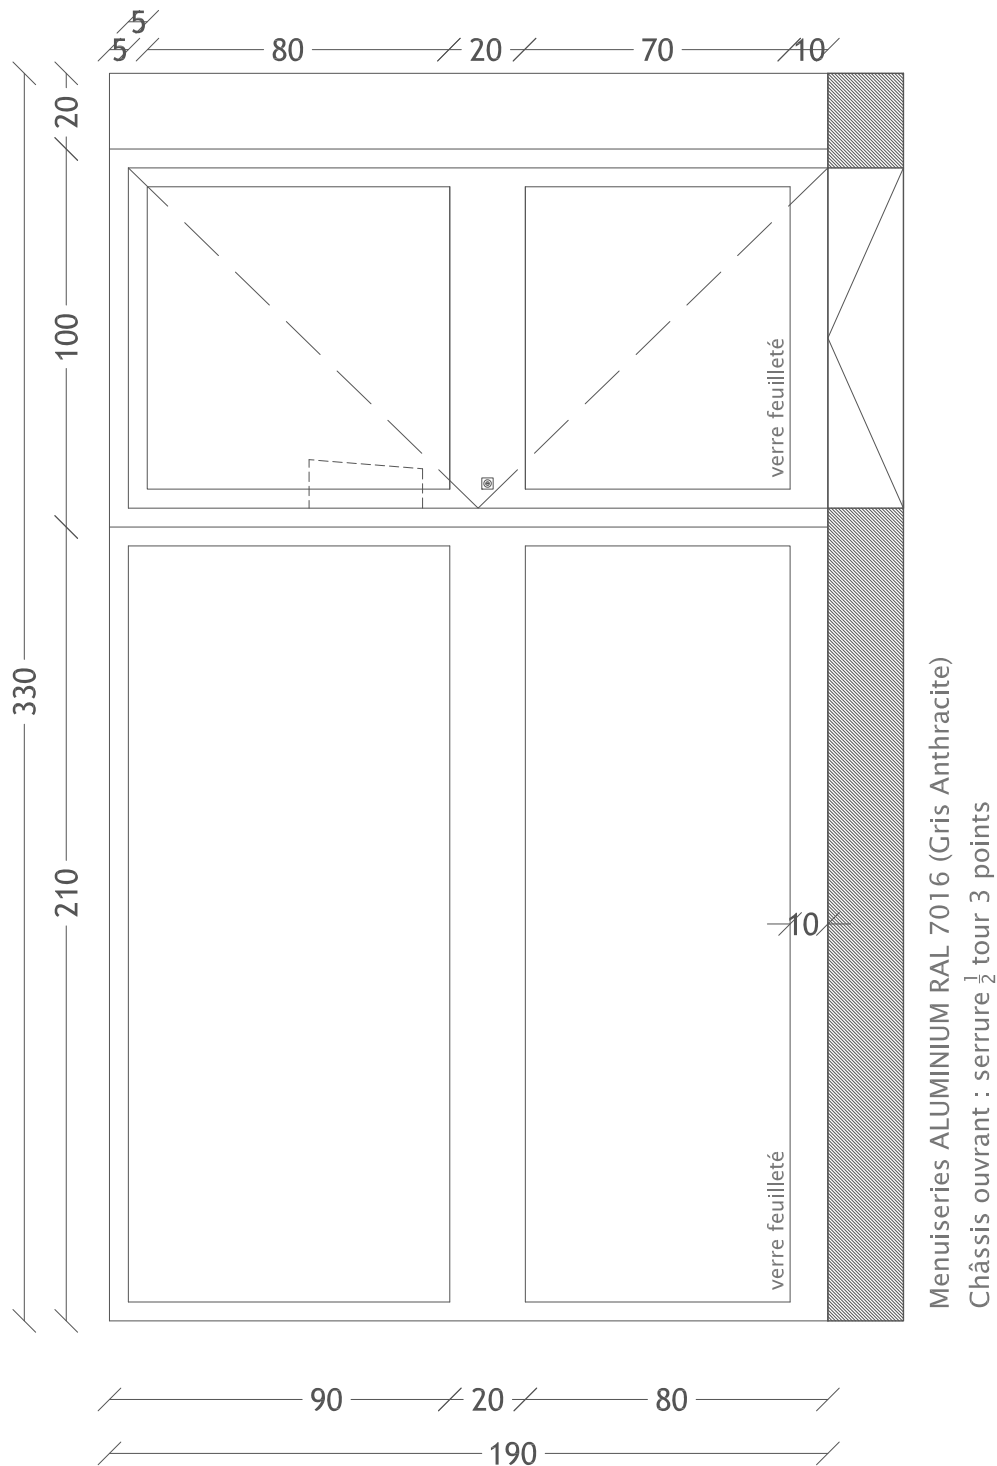

ELEVATION - CHASSIS N°01.B - RDC COUR - 10 AVENUE JEAN MOULIN

NOTA : CES ELEMENTS GRAPHIQUES NE SONT PAS DES DOCUMENTS D'EXECUTION

CHANGEMENT DES CHASSIS VITRES - RESIDENCE LES ORMES - 93100 MONTREUIL

Emetteur	Phase	Niveau	Numéro	Date	Indice
CAA	DCE	RDC COUR	01.B	29.10.2021	0
maitrise d'ouvrage SDC Les Ormes 6-12 avenue Jean Moulin 93100 Montreuil Cabinet Foncia Paris Rive Droite - Syndic de Copropriété E-Mail / francois.flament@foncia.fr		maitrise d'oeuvre Cyriaque Artières Architecte 28 rue de la Fédération 93100 Montreuil E-Mail / contact@cyriaqueartieres.com		PROJET Echelle : 1/50ème