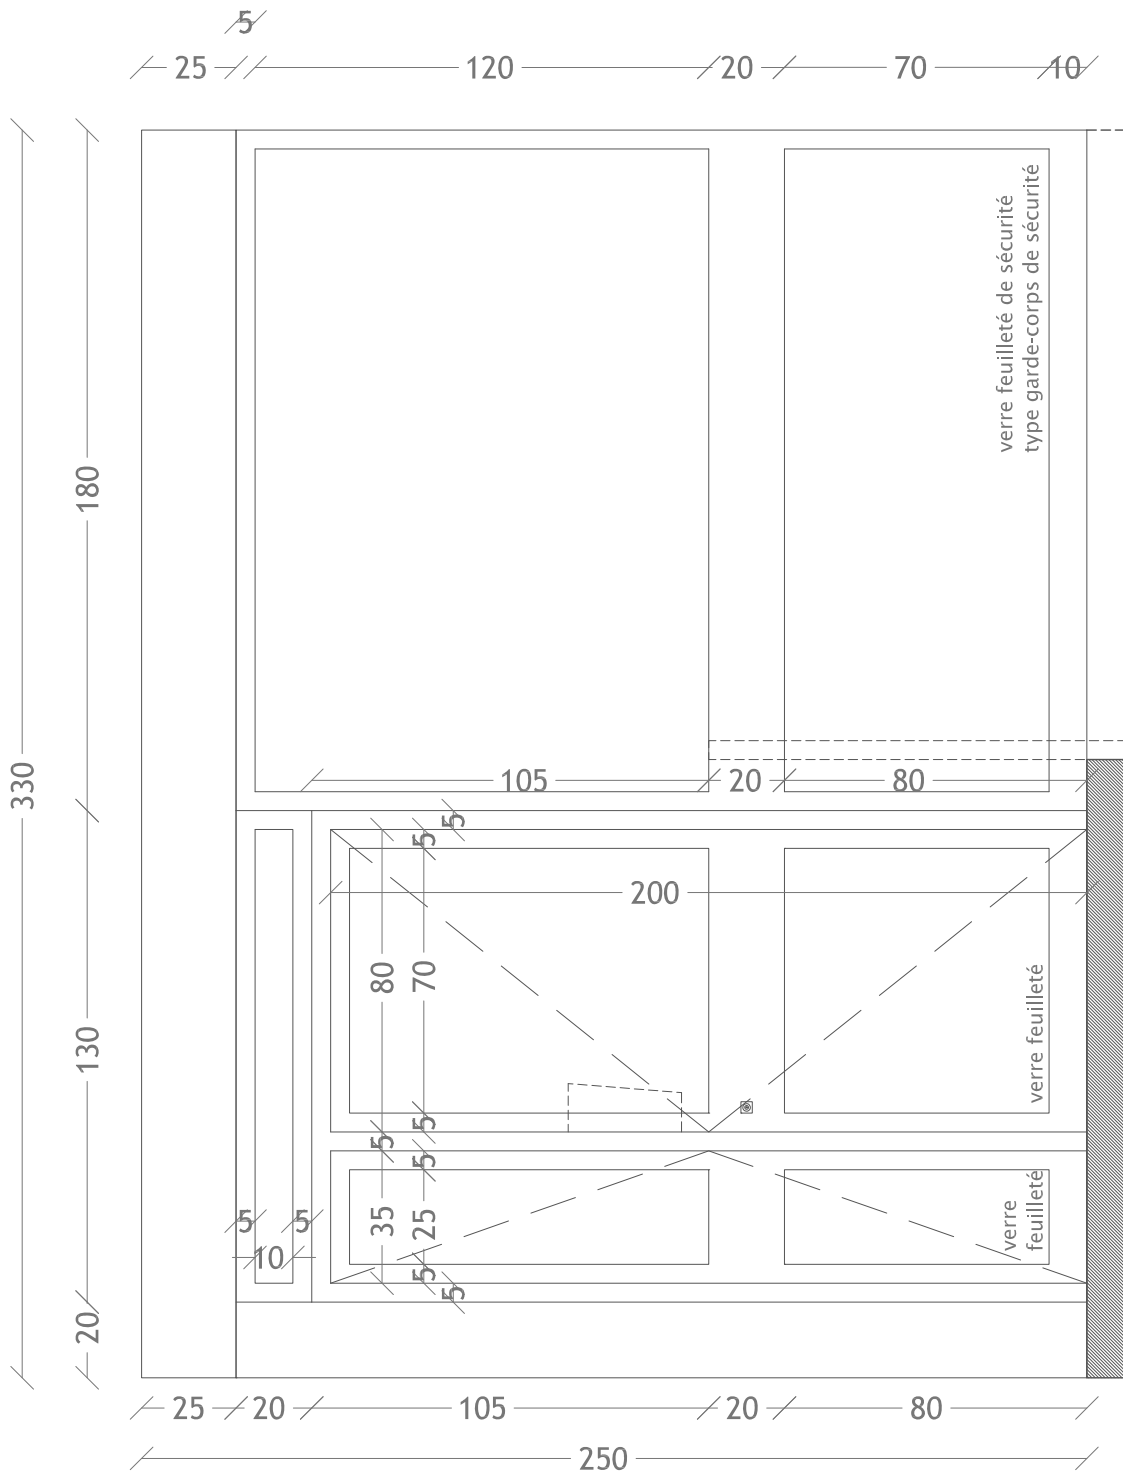

ELEVATION - CHASSIS N°03.A - RDC RUE - 08 AVENUE JEAN MOULIN

Menuiseries ALUMINIUM RAL 7016 (Gris Anthracite)
Châssis ouvrant : serrure $\frac{1}{2}$ tour 3 points
Digicode existant conservé en façade

NOTA : CES ELEMENTS GRAPHIQUES NE SONT PAS DES DOCUMENTS D'EXECUTION

CHANGEMENT DES CHASSIS VITRES - RESIDENCE LES ORMES - 93100 MONTREUIL

Emetteur	Phase	Niveau	Numéro	Date	Indice
CAA	DCE	RDC RUE	03.A	29.10.2021	0
maitrise d'ouvrage SDC Les Ormes 6-12 avenue Jean Moulin 93100 Montreuil Cabinet Foncia Paris Rive Droite - Syndic de Copropriété E-Mail / francois.flament@foncia.fr		maitrise d'oeuvre Cyriaque Artières Architecte 28 rue de la Fédération 93100 Montreuil E-Mail / contact@cyriaqueartieres.com		PROJET Echelle : 1/50ème