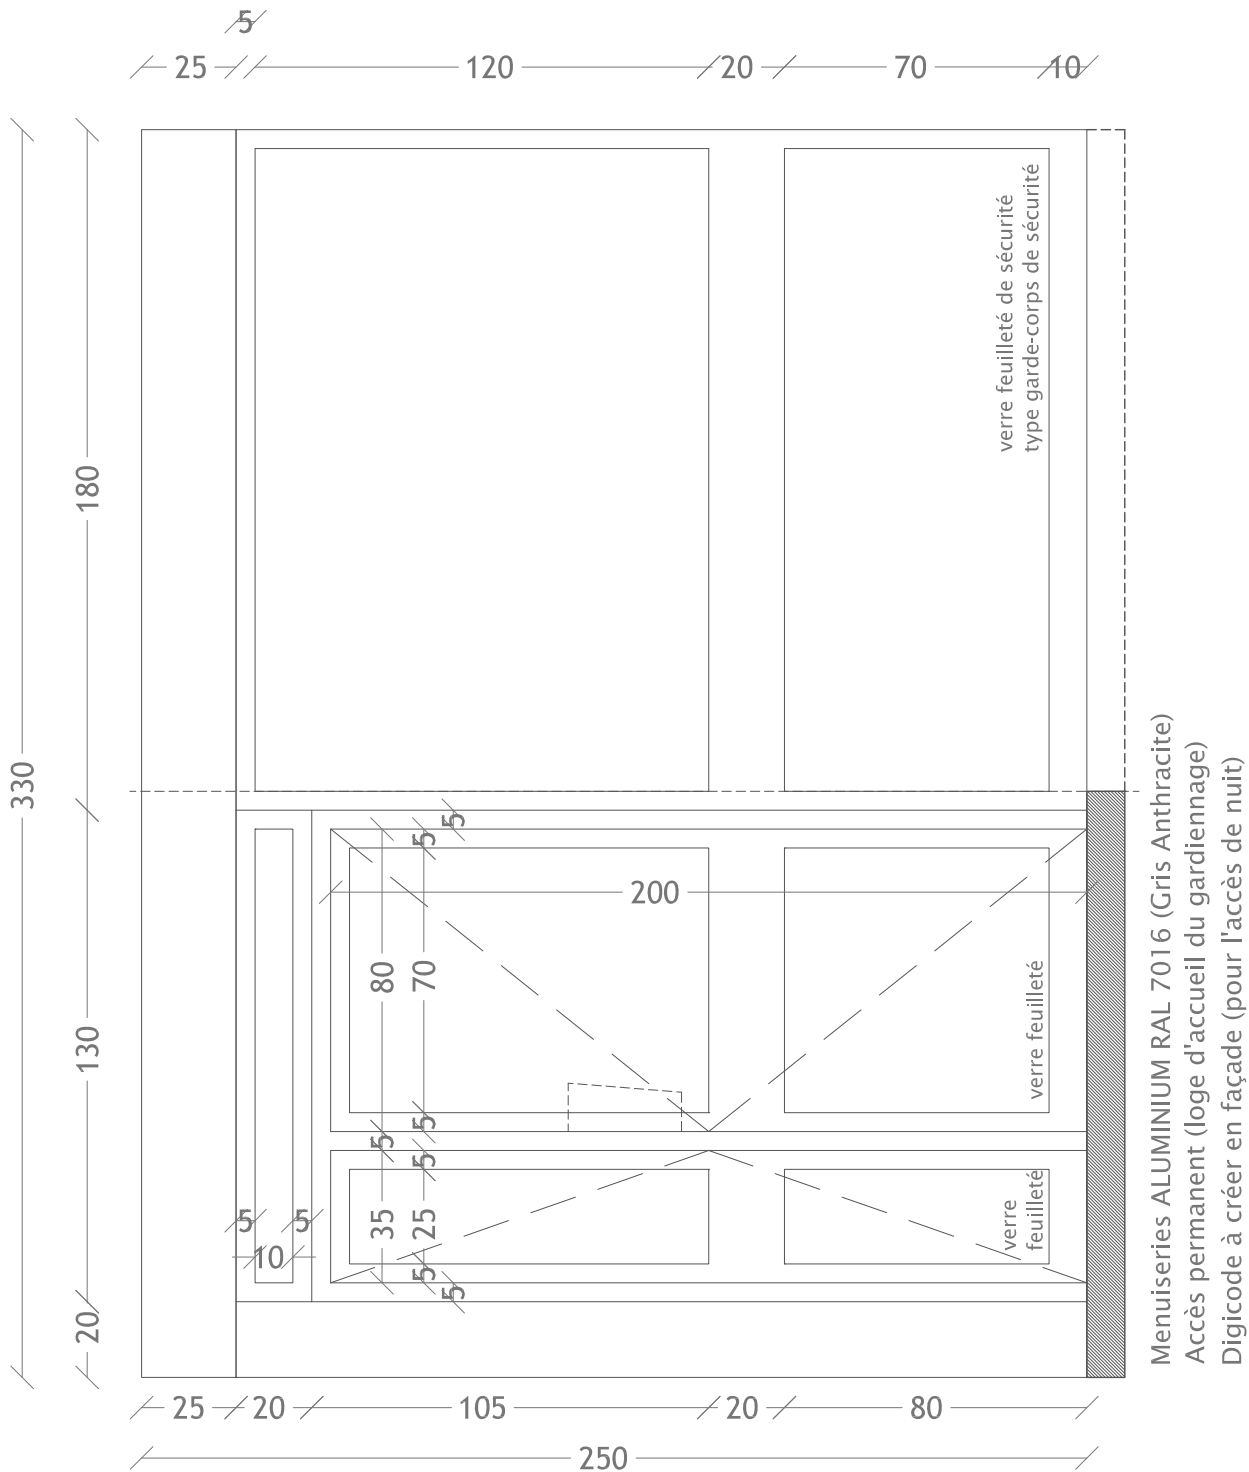

ELEVATION - CHASSIS N°03.C - RDC RUE - 06 AVENUE JEAN MOULIN

NOTA : CES ELEMENTS GRAPHIQUES NE SONT PAS DES DOCUMENTS D'EXECUTION

CHANGEMENT DES CHASSIS VITRES - RESIDENCE LES ORMES - 93100 MONTREUIL

Emetteur	Phase	Niveau	Numéro	Date	Indice
CAA	DCE	RDC RUE	03.C	29.10.2021	0
maitrise d'ouvrage SDC Les Ormes 6-12 avenue Jean Moulin 93100 Montreuil Cabinet Foncia Paris Rive Droite - Syndic de Copropriété E-Mail / francois.flament@foncia.fr		maitrise d'oeuvre Cyriaque Artières Architecte 28 rue de la Fédération 93100 Montreuil E-Mail / contact@cyriaqueartieres.com		PROJET Echelle : 1/50ème