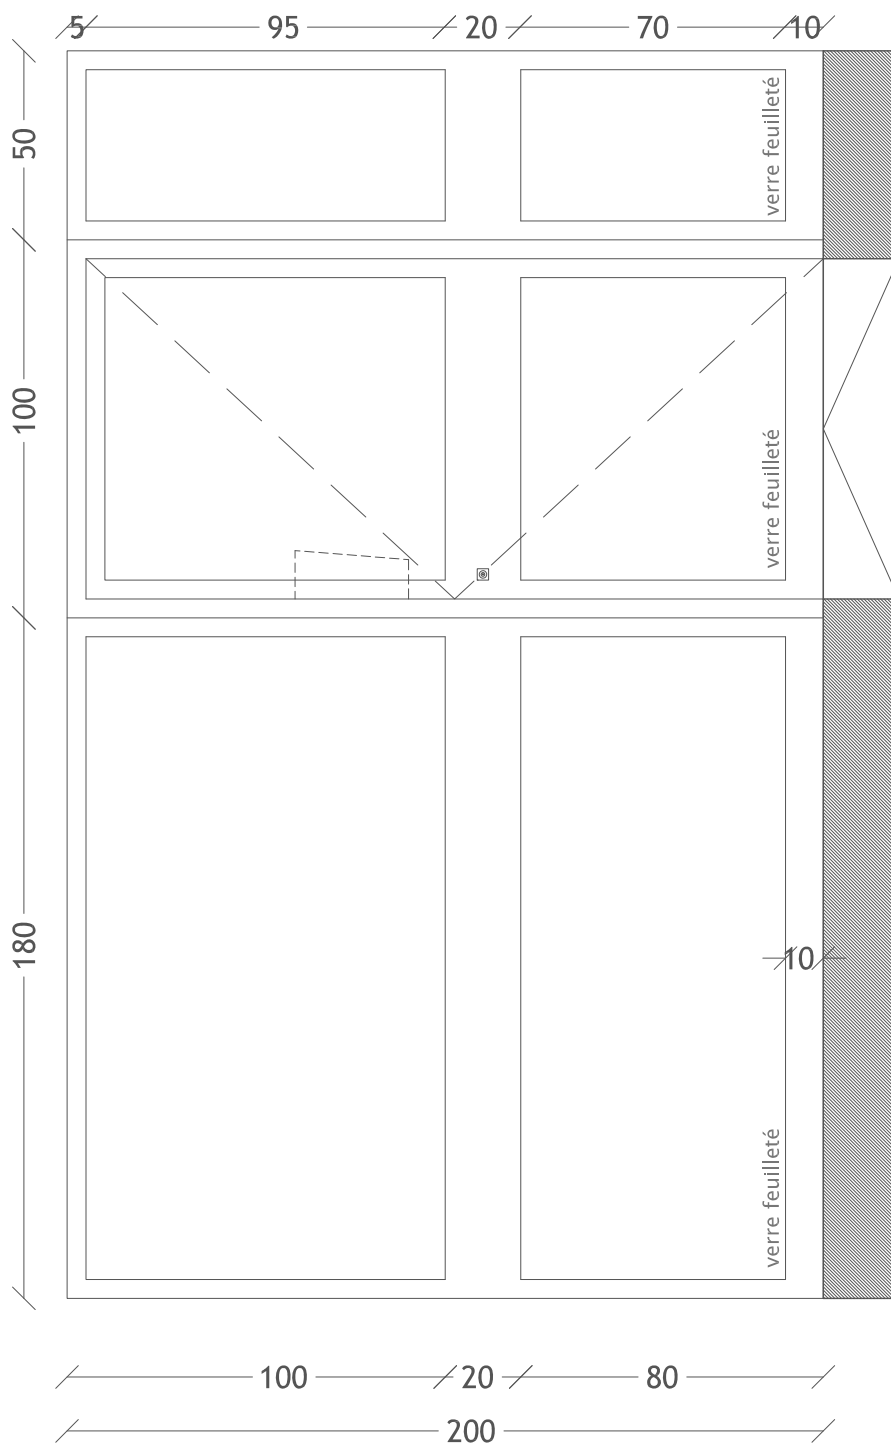

# ELEVATION - CHASSIS N°01.A - RDC COUR - 10 AVENUE JEAN MOULIN

Menuiseries ALUMINIUM RAL 7016 (Gris Anthracite)  
Châssis ouvrant : serrure  $\frac{1}{2}$  tour 3 points

NOTA : CES ELEMENTS GRAPHIQUES NE SONT PAS DES DOCUMENTS D'EXECUTION