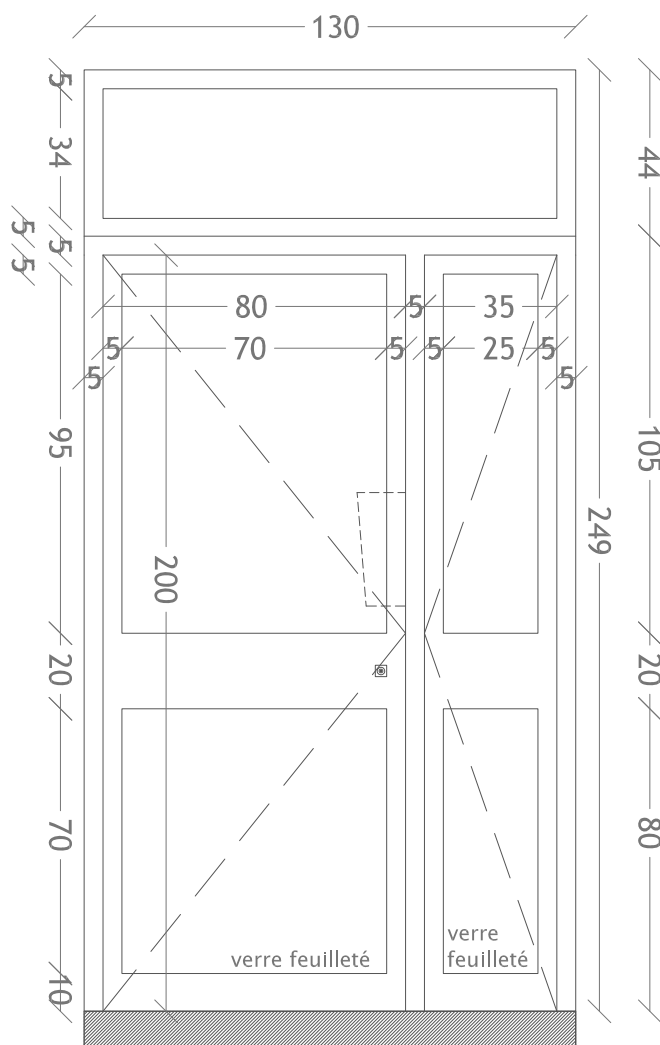

ELEVATION - CHASSIS N°02.B - SOUS-SOL RUE - 08 AVENUE JEAN MOULIN

Menuiseries ALU RAL 7016
(Gris Anthracite)
Châssis ouvrant :
serrure $\frac{1}{2}$ tour 3 points

NOTA : CES ELEMENTS GRAPHIQUES NE SONT PAS DES DOCUMENTS D'EXECUTION

CHANGEMENT DES CHASSIS VITRES - RESIDENCE LES ORMES - 93100 MONTREUIL

Emetteur	Phase	Niveau	Numéro	Date	Indice
CAA	DCE	S-S SOL RUE	02.B	29.10.2021	0
maitrise d'ouvrage SDC Les Ormes 6-12 avenue Jean Moulin 93100 Montreuil Cabinet Foncia Paris Rive Droite - Syndic de Copropriété E-Mail / francois.flament@foncia.fr		maitrise d'oeuvre Cyriaque Artières Architecte 28 rue de la Fédération 93100 Montreuil E-Mail / contact@cyriaqueartieres.com		PROJET Echelle : 1/50ème