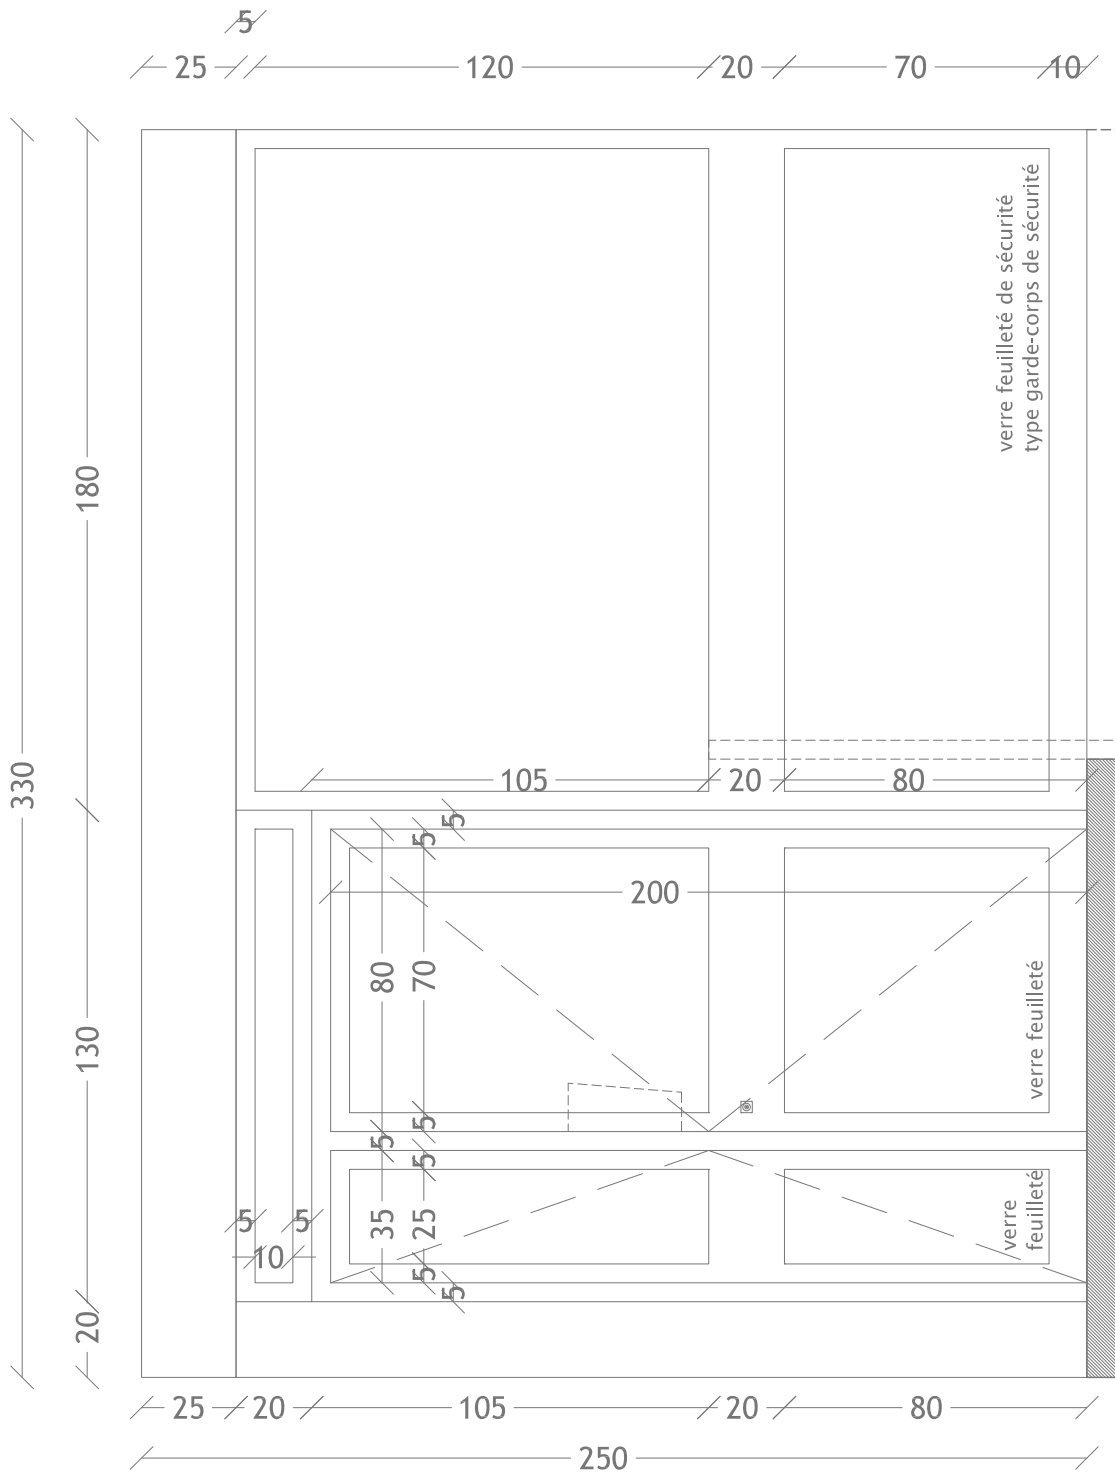

ELEVATION - CHASSIS N°03.B - RDC RUE - 10 AVENUE JEAN MOULIN

Menuiseries ALUMINIUM RAL 7016 (Gris Anthracite)
Châssis ouvrant : serrure $\frac{1}{2}$ tour 3 points
Interphonie existante à déposer
Digicode à créer en tableau

NOTA : CES ELEMENTS GRAPHIQUES NE SONT PAS DES DOCUMENTS D'EXECUTION

CHANGEMENT DES CHASSIS VITRES - RESIDENCE LES ORMES - 93100 MONTREUIL

Emetteur	Phase	Niveau	Numéro	Date	Indice
CAA	DCE	RDC RUE	03.B	29.10.2021	0
maitrise d'ouvrage SDC Les Ormes 6-12 avenue Jean Moulin 93100 Montreuil Cabinet Foncia Paris Rive Droite - Syndic de Copropriété E-Mail / francois.flament@foncia.fr		maitrise d'oeuvre Cyriaque Artières Architecte 28 rue de la Fédération 93100 Montreuil E-Mail / contact@cyriaqueartieres.com		PROJET Echelle : 1/50ème