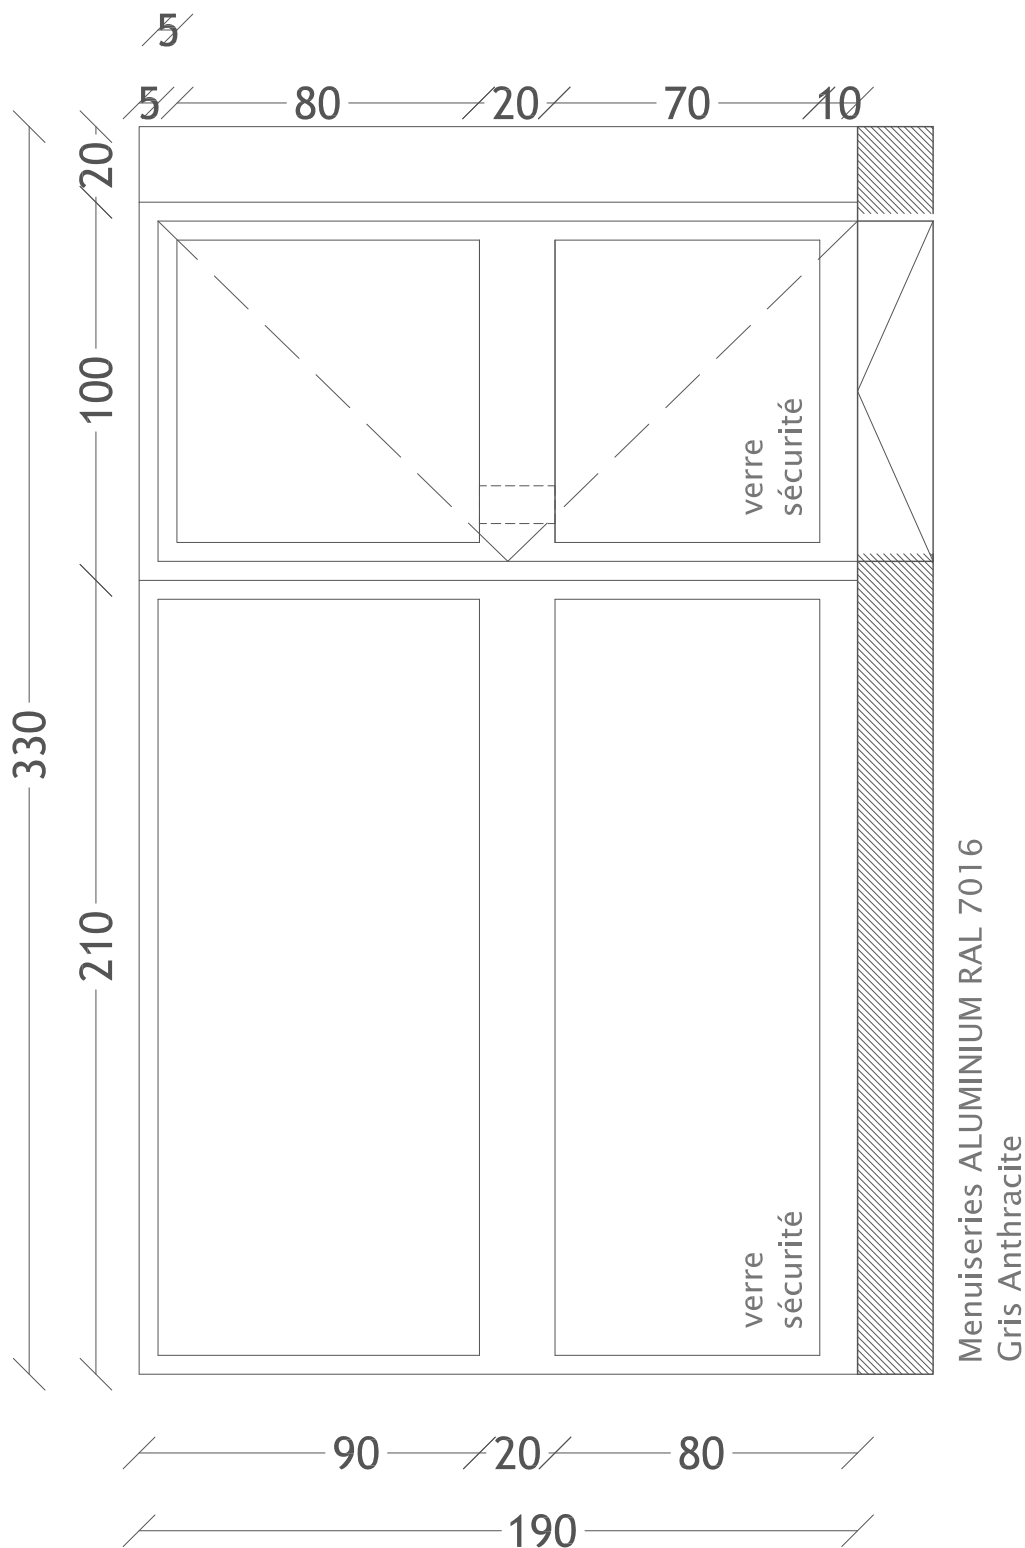

Châssis N°01.b - RdC Cour - 8 avenue Jean Moulin - 93100 Montreuil

Changement des Châssis vitrés - Résidence Les Ormes - 93100 Montreuil

Date
02/08/2019

Echelle
1/50e

SDC LES ORMES
Maître d'ouvrage
6 à 10 avenue Jean Moulin 93100 Montreuil
tel / 06 75 74 26 65
email / mirellejolyvallet@gmail.com

CHASSIS 01.b - ELEVATION

Cyriaque Artières Architecte
Maître d'oeuvre
28 rue de la Fédération 93100 Montreuil
tel / 06 78 15 93 88
email / contact@cyriaqueartieres.com

PROJET

ESQ