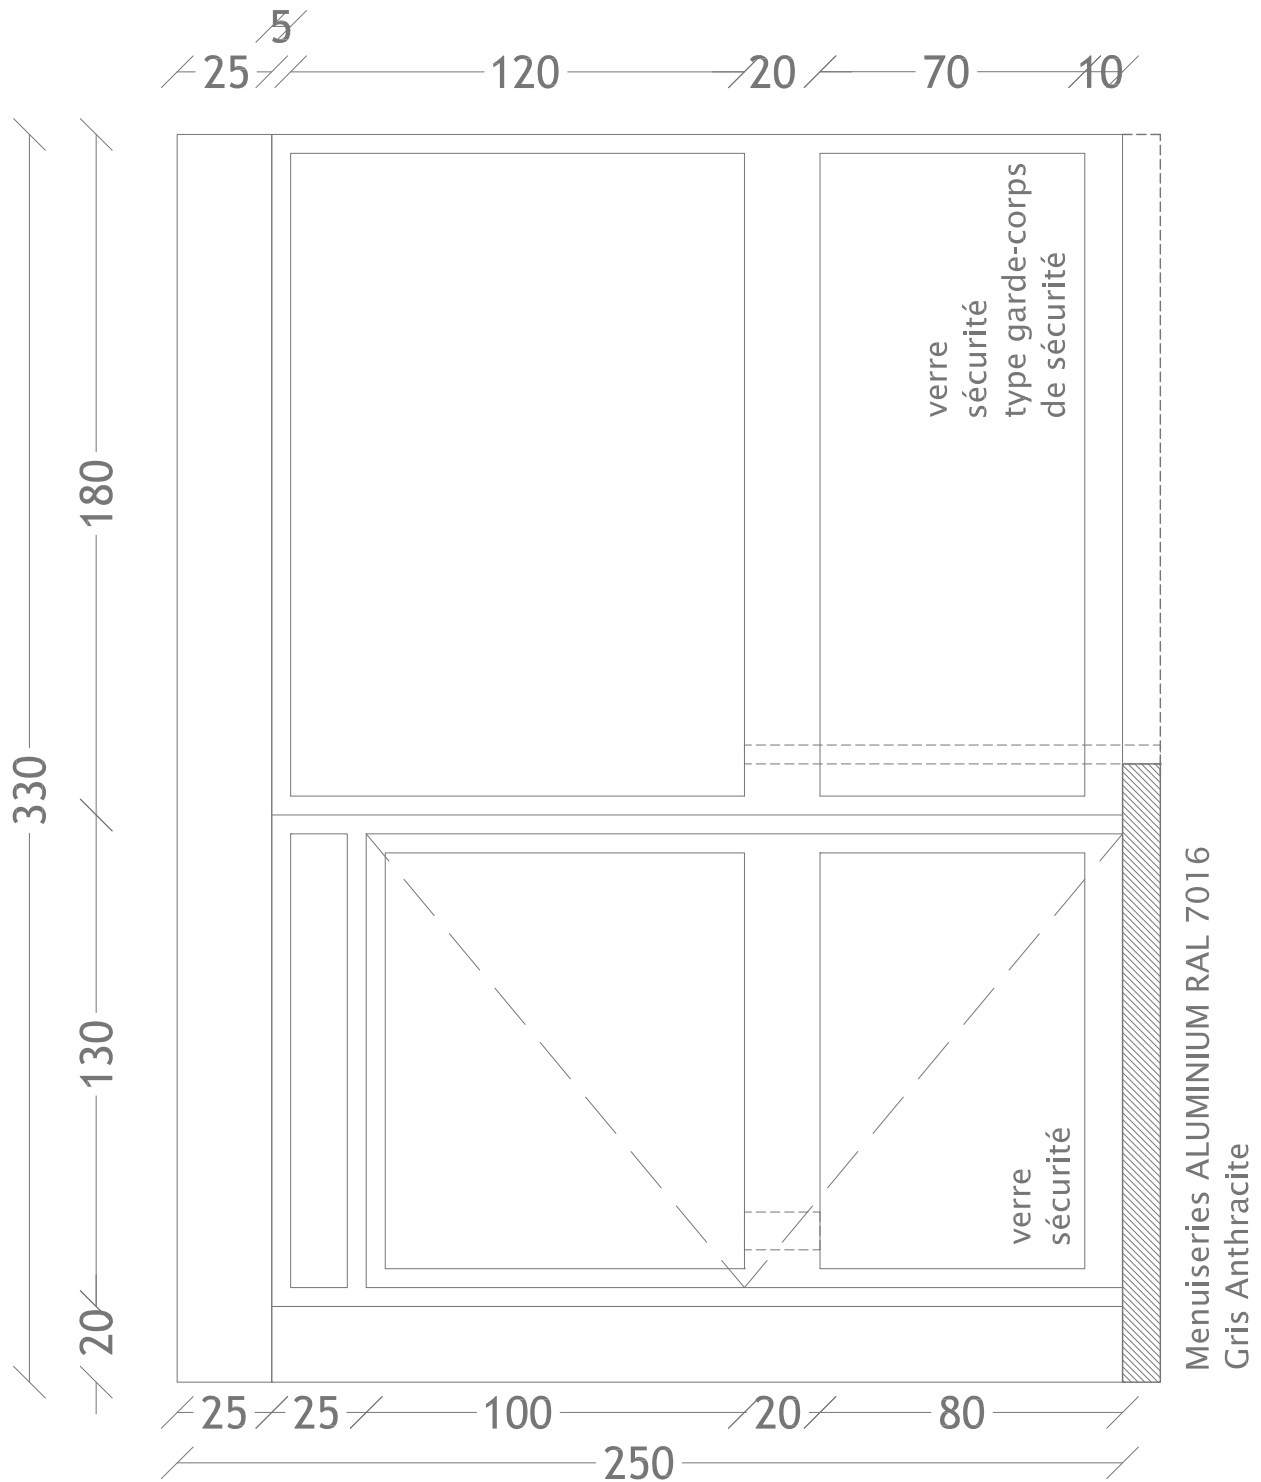

Châssis N°03.b - RdC Rue - 10 avenue Jean Moulin - 93100 Montreuil

Changement des Châssis vitrés - Résidence Les Ormes - 93100 Montreuil

Date
02/08/2019

Echelle
1/50e

SDC LES ORMES
Maître d'ouvrage
6 à 10 avenue Jean Moulin 93100 Montreuil
tel / 06 75 74 26 65
email / mirellejolyvallet@gmail.com

CHASSIS 03.b - ELEVATION

Cyriaque Artières Architecte
Maître d'oeuvre
28 rue de la Fédération 93100 Montreuil
tel / 06 78 15 93 88
email / contact@cyriaqueartieres.com

PROJET

ESQ