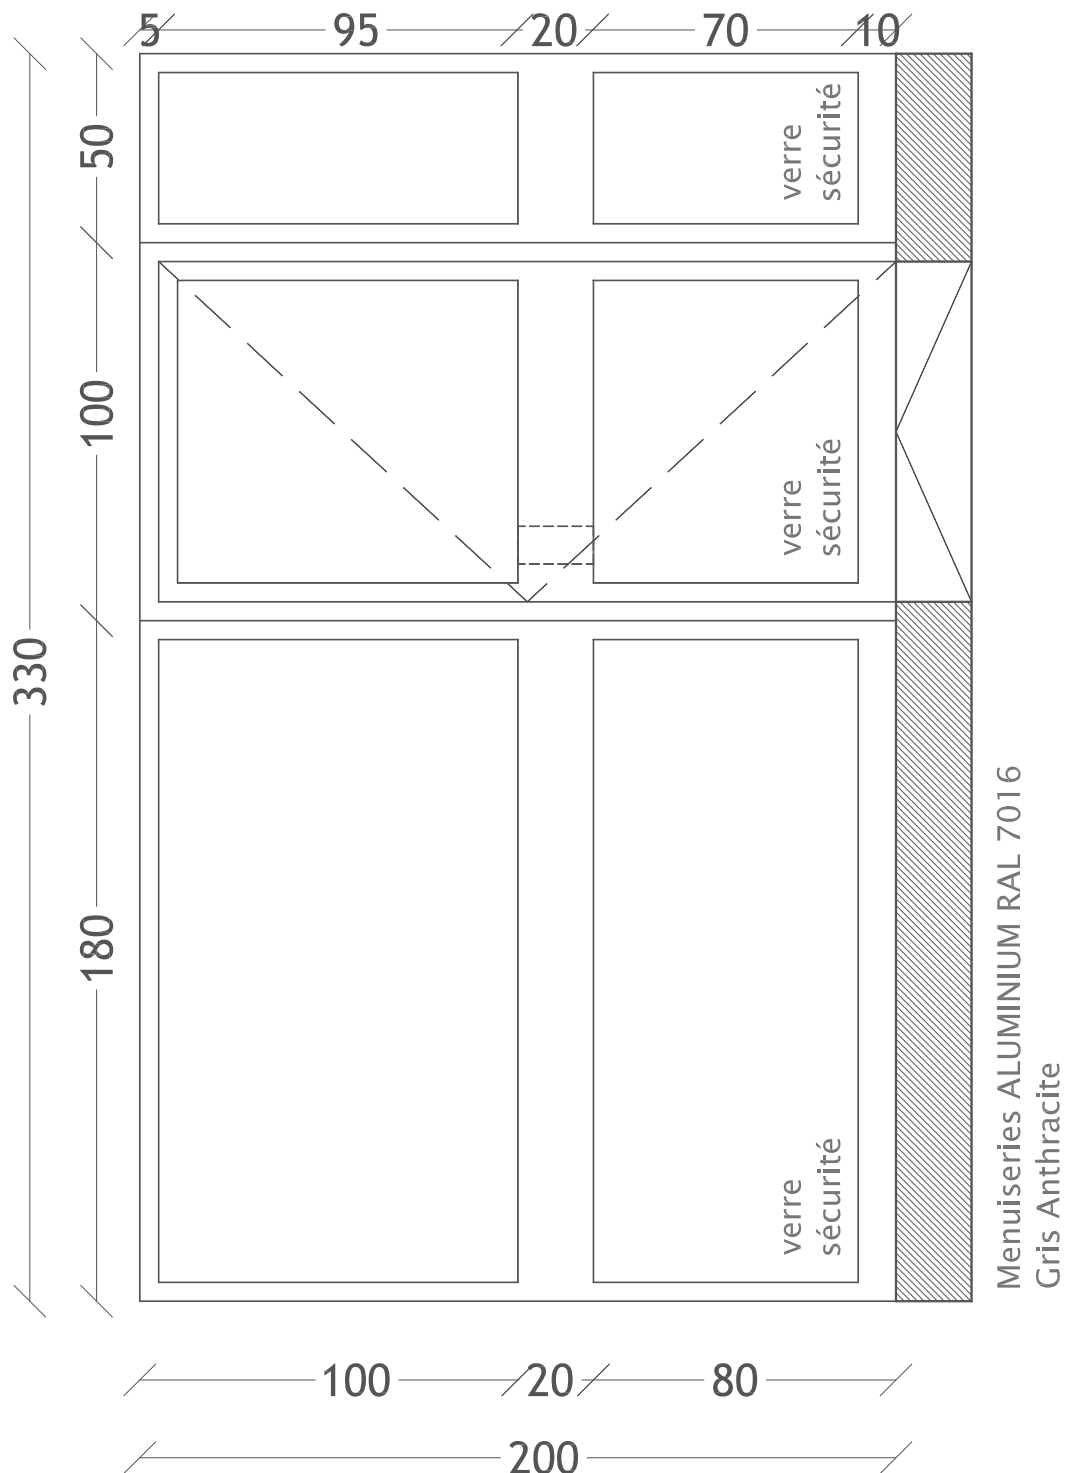

Châssis N°01.a - RdC Cour - 10 avenue Jean Moulin - 93100 Montreuil

Changement des Châssis vitrés - Résidence Les Ormes - 93100 Montreuil

Date
02/08/2019

Echelle
1/50e

SDC LES ORMES
Maître d'ouvrage
6 à 10 avenue Jean Moulin 93100 Montreuil
tel / 06 75 74 26 65
email / mireillejolyvallet@gmail.com

CHASSIS 01.a - ELEVATION

Cyriaque Artières Architecte
Maître d'oeuvre
28 rue de la Fédération 93100 Montreuil
tel / 06 78 15 93 88
email / contact@cyriaqueartieres.com

PROJET

ESQ