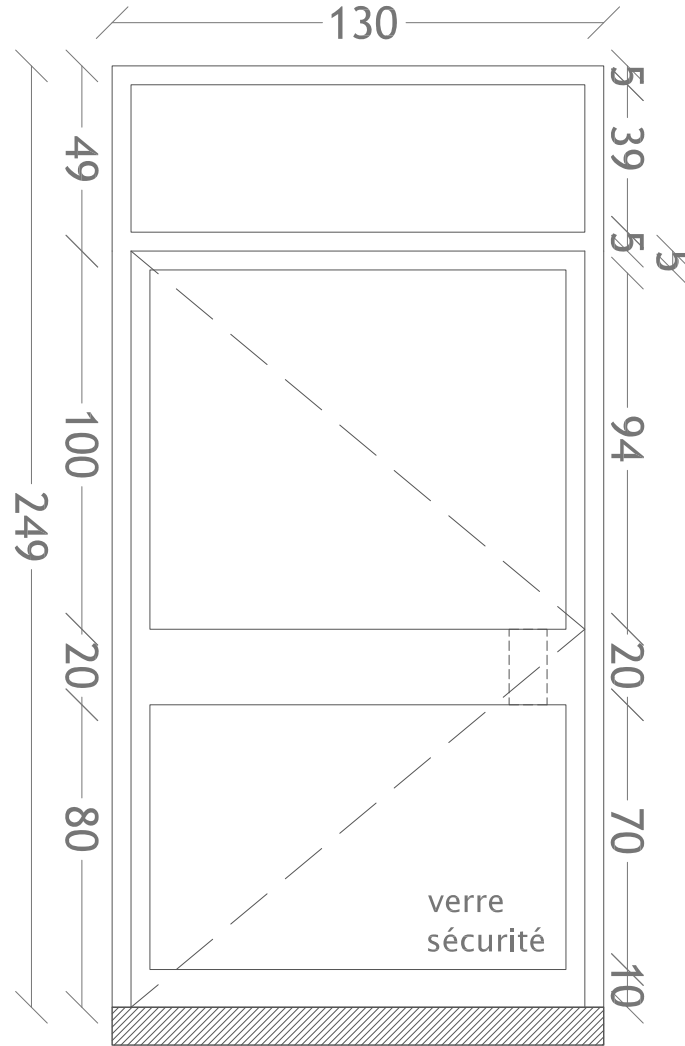

Châssis N°02.b - Sous-Sol Rue - 10 avenue Jean Moulin - 93100 Montreuil

Menuiseries
ALU RAL 7016
Gris Anthracite

Changement des Châssis vitrés - Résidence Les Ormes - 93100 Montreuil

Date
02/08/2019

Echelle
1/50e

SDC LES ORMES 6 à 10 avenue Jean Moulin 93100 Montreuil
Maître d'ouvrage tel / 06 75 74 26 65
email / mirellejolyvallet@gmail.com

CHASSIS 02.b - ELEVATION

Cyriaque Artières Architecte 28 rue de la Fédération 93100 Montreuil
Maître d'oeuvre tel / 06 78 15 93 88
email / contact@cyriaqueartieres.com

PROJET

ESQ