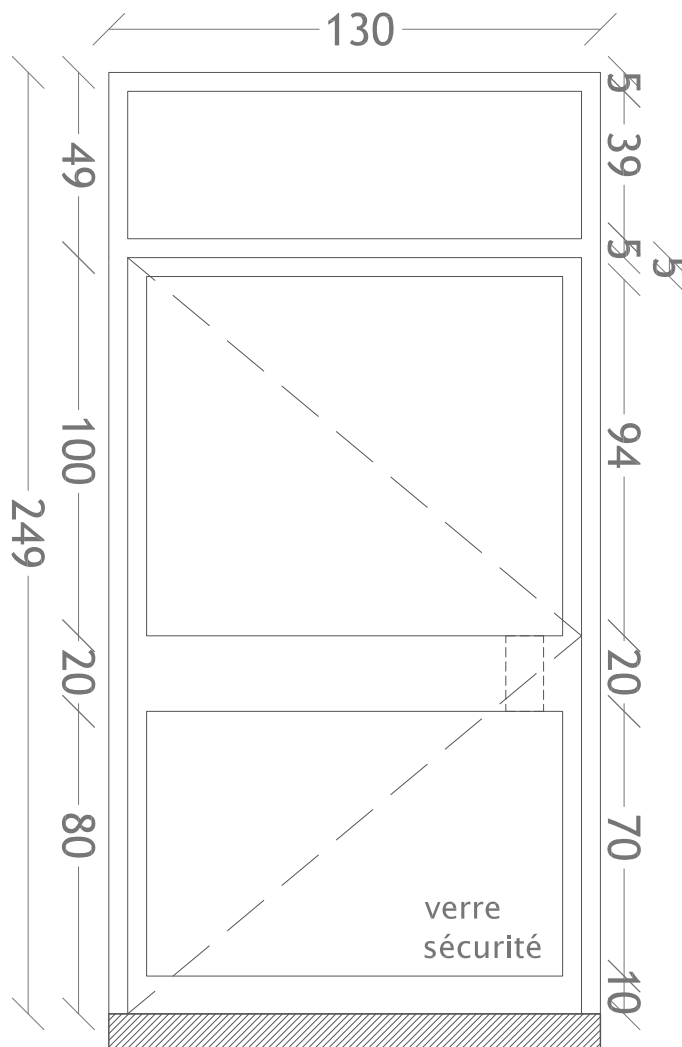

CHASSIS 01.c & 01.d-ELEVATION

Cyriaque Artières Architecte
Maître d'oeuvre

28 rue de la Fédération 93100 Montreuil
tel / 06 78 15 93 88
email / contact@cyriaqueartieres.com

PROJET

ESQ

Châssis N°02.a - Sous-Sol Rue - 8 avenue Jean Moulin - 93100 Montreuil