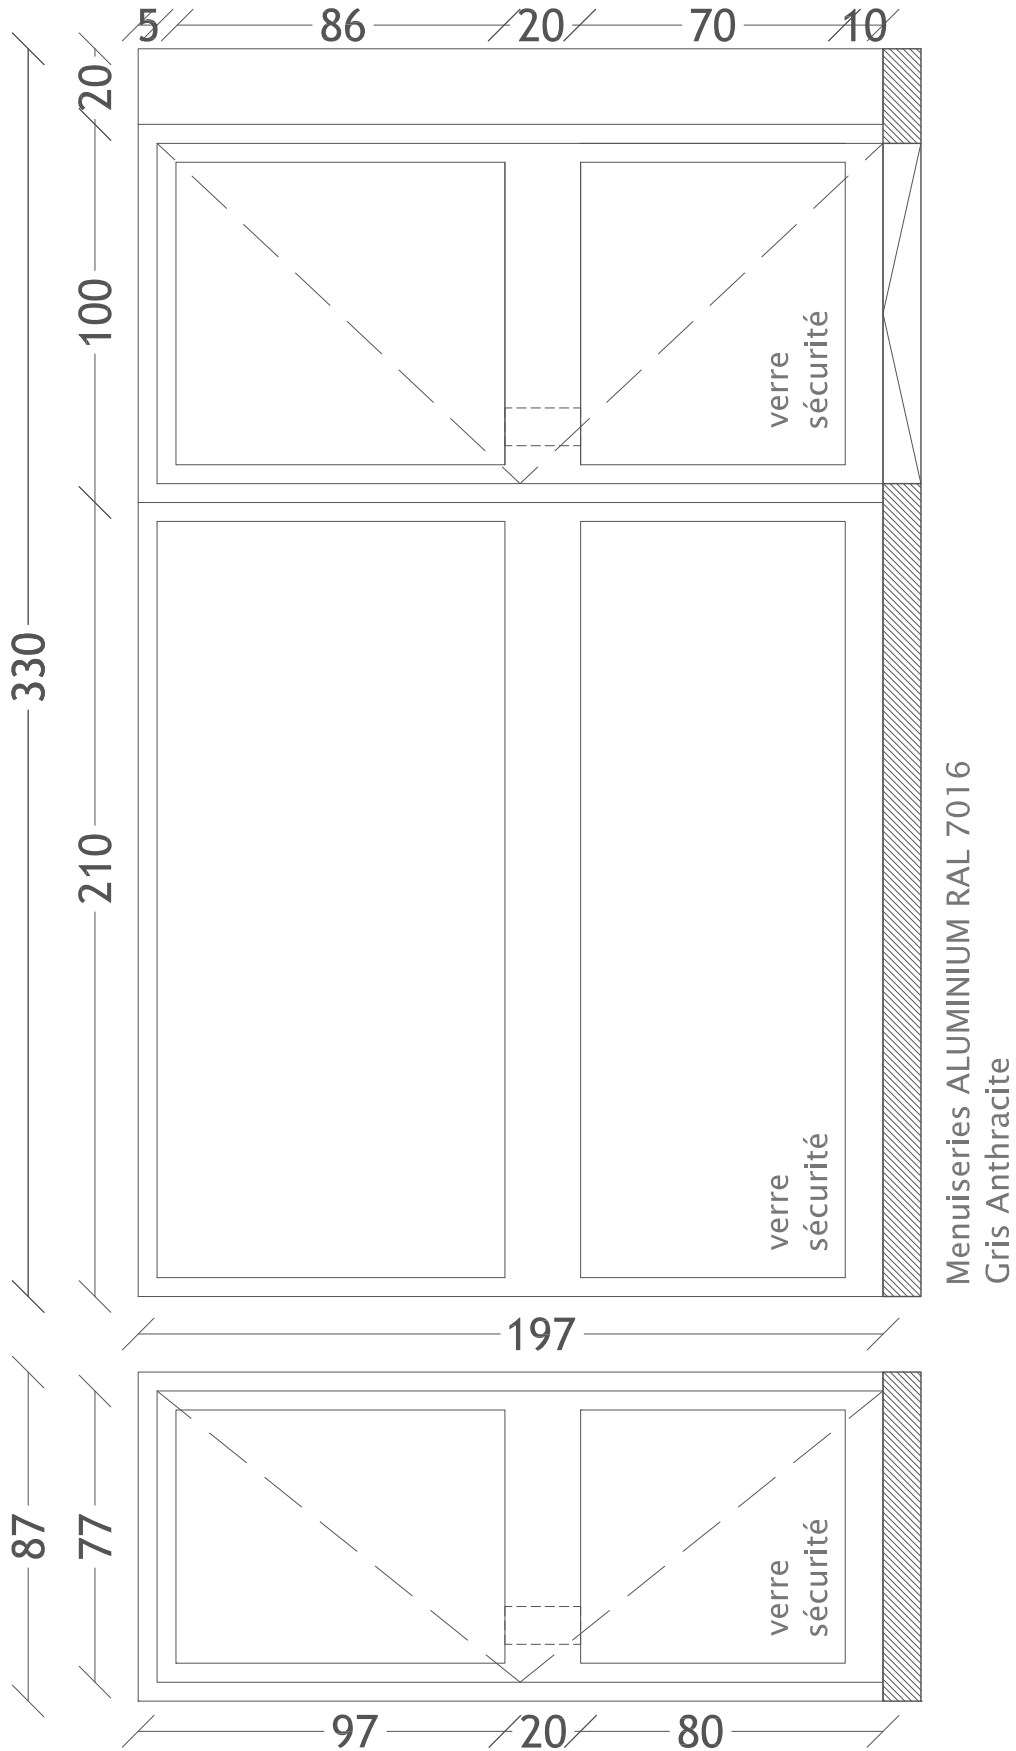

Châssis N°01.c & N°01.d - RdC Cour - 6 avenue Jean Moulin - 93100 Montreuil

Changement des Châssis vitrés - Résidence Les Ormes - 93100 Montreuil

Date
02/08/2019

Echelle
1/50e

SDC LES ORMES
Maître d'ouvrage

6 à 10 avenue Jean Moulin 93100 Montreuil
tel / 06 75 74 26 65
email / mireillejolyvallet@gmail.com

CHASSIS 01.c & 01.d-ELEVATION

Cyriaque Artières Architecte
Maître d'oeuvre

28 rue de la Fédération 93100 Montreuil
tel / 06 78 15 93 88
email / contact@cyriaqueartieres.com

PROJET

ESQ