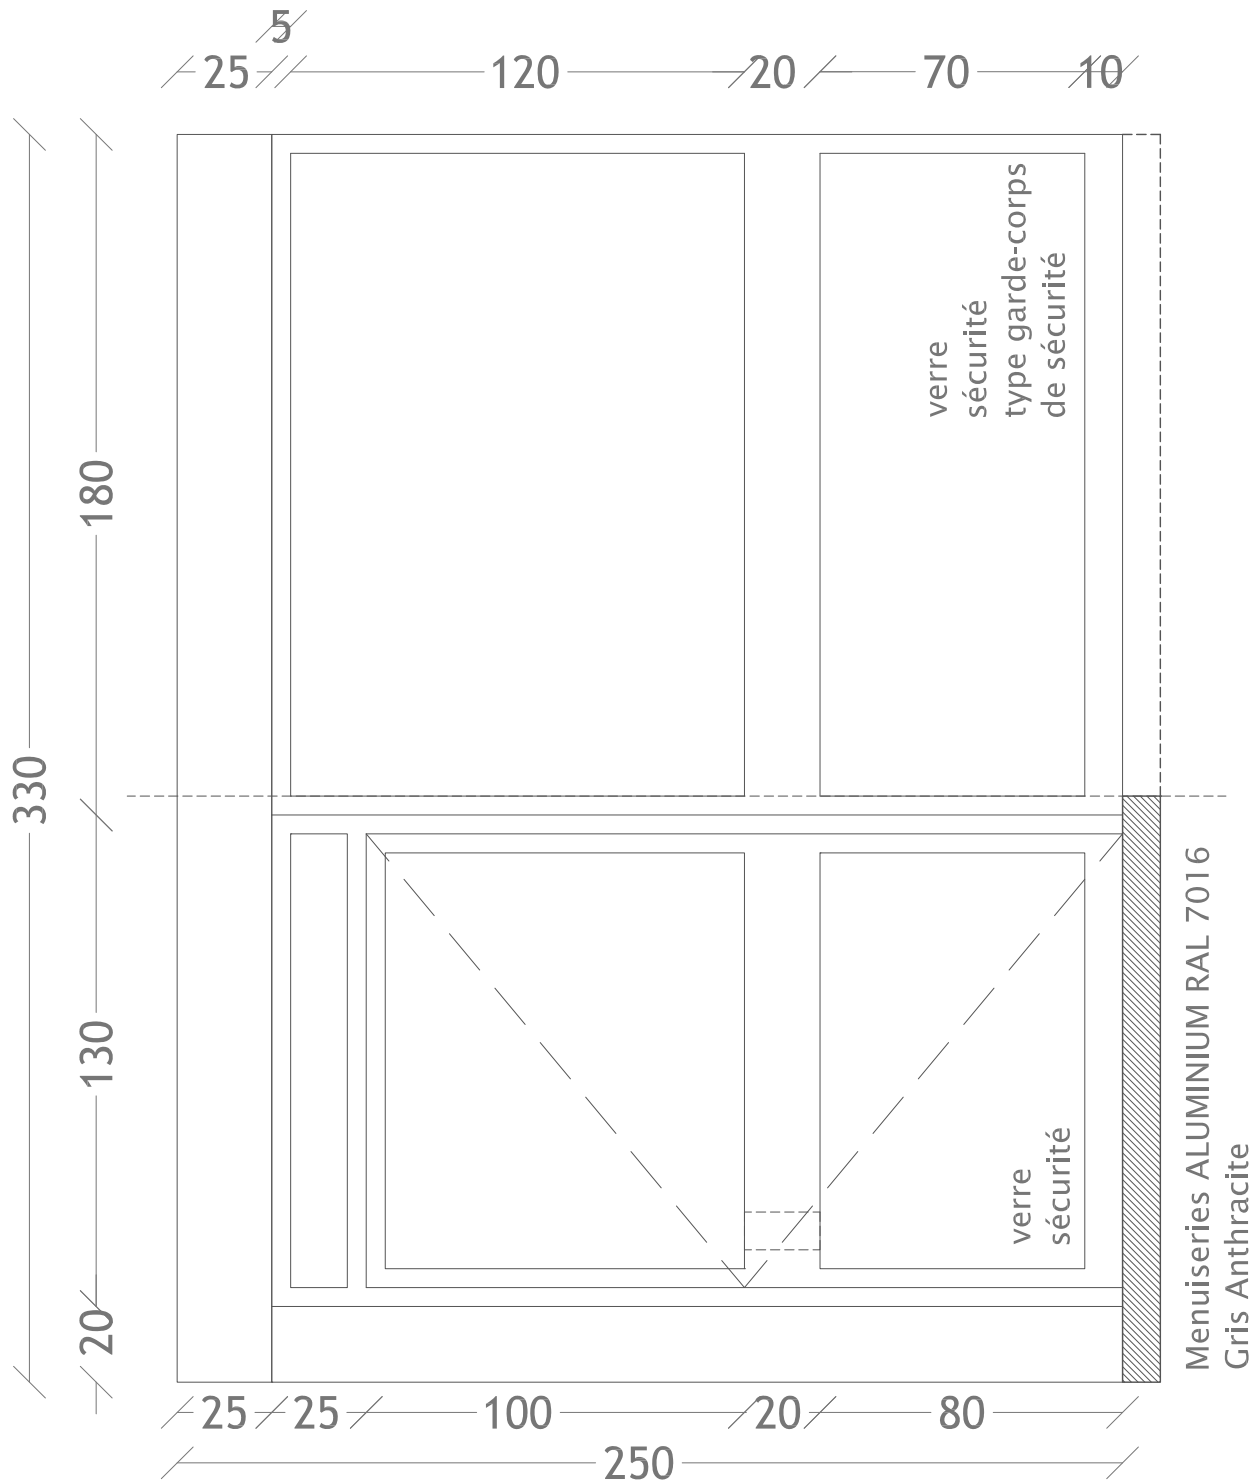

Châssis N°03.c - RdC Rue - 6 avenue Jean Moulin - 93100 Montreuil

Changement des Châssis vitrés - Résidence Les Ormes - 93100 Montreuil

Date
02/08/2019

Echelle
1/50e

SDC LES ORMES
Maître d'ouvrage

6 à 10 avenue Jean Moulin 93100 Montreuil
tel / 06 75 74 26 65
email / mirellejolyvallet@gmail.com

CHASSIS 03.c - ELEVATION

Cyriaque Artières Architecte
Maître d'oeuvre

28 rue de la Fédération 93100 Montreuil
tel / 06 78 15 93 88
email / contact@cyriaqueartieres.com

PROJET

ESQ