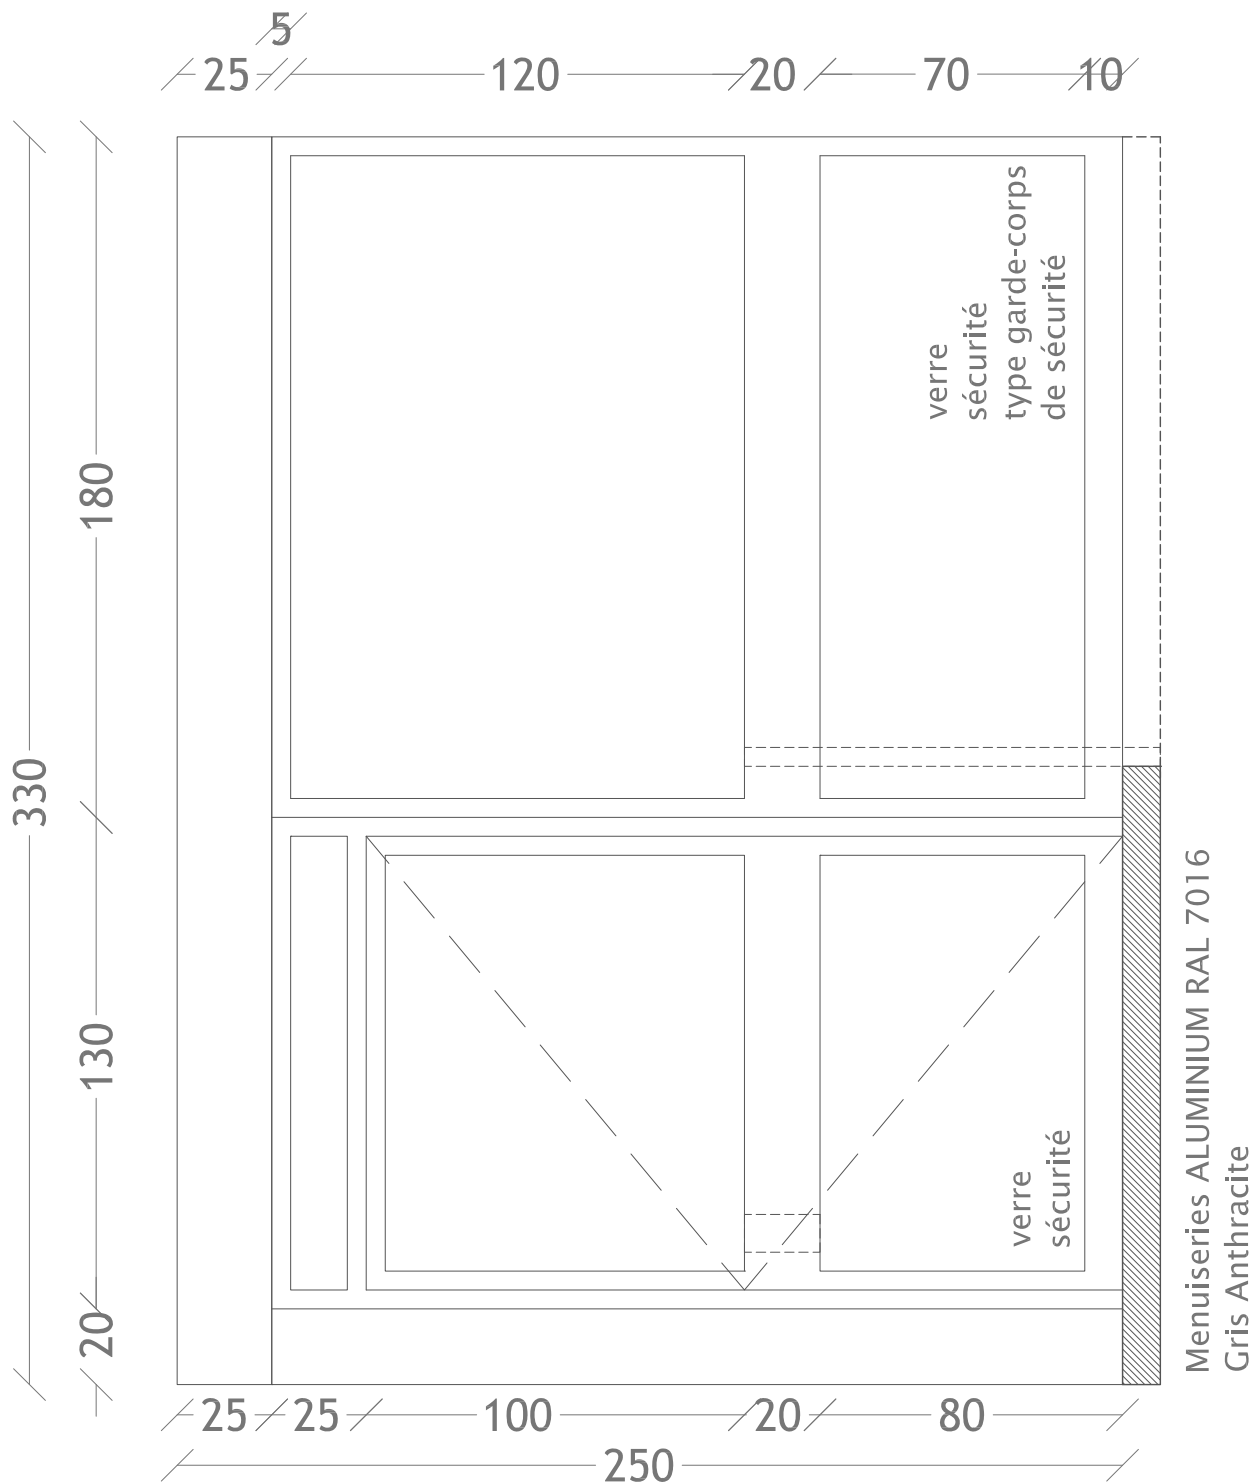

Châssis N°03.a - RdC Rue - 8 avenue Jean Moulin - 93100 Montreuil

Changement des Châssis vitrés - Résidence Les Ormes - 93100 Montreuil

Date
02/08/2019

Echelle
1/50e

SDC LES ORMES
Maître d'ouvrage
6 à 10 avenue Jean Moulin 93100 Montreuil
tel / 06 75 74 26 65
email / mireillejolyvallet@gmail.com

CHASSIS 03.a - ELEVATION

Cyriaque Artières Architecte
Maître d'oeuvre
28 rue de la Fédération 93100 Montreuil
tel / 06 78 15 93 88
email / contact@cyriaqueartieres.com

PROJET

ESQ