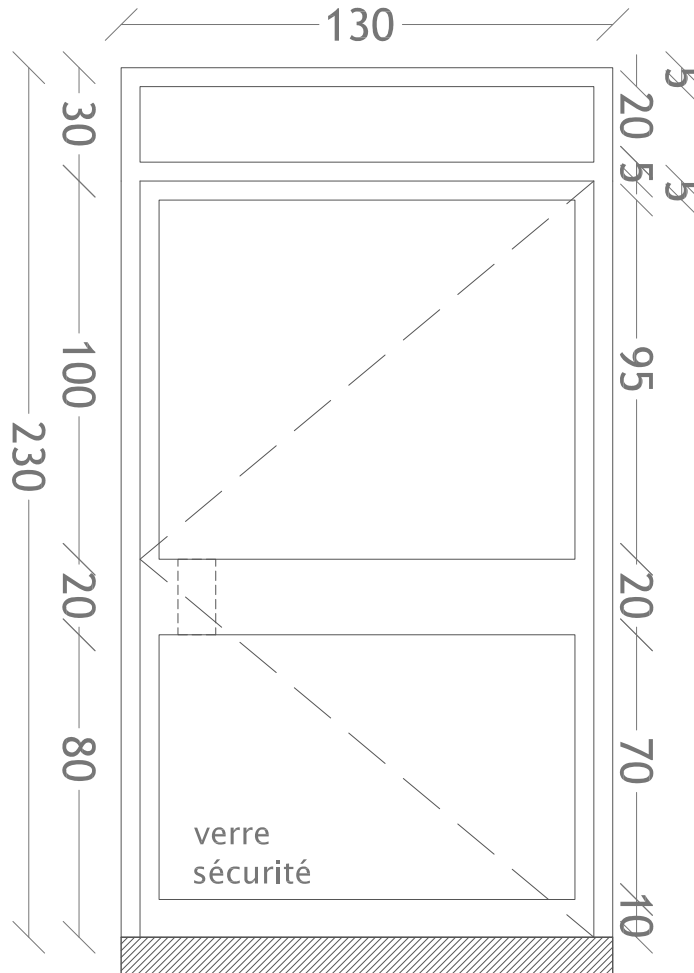

Châssis N°02.c - Sous-Sol Rue - 6 avenue Jean Moulin - 93100 Montreuil

Menuiseries
ALU RAL 7016
Gris Anthracite

Changement des Châssis vitrés - Résidence Les Ormes - 93100 Montreuil

Date
02/08/2019

Echelle
1/50e

SDC LES ORMES 6 à 10 avenue Jean Moulin 93100 Montreuil
Maître d'ouvrage tel / 06 75 74 26 65
email / mirellejolyvallet@gmail.com

CHASSIS 02.c - ELEVATION

Cyriaque Artières Architecte 28 rue de la Fédération 93100 Montreuil
Maître d'oeuvre tel / 06 78 15 93 88
email / contact@cyriaqueartieres.com

PROJET

ESQ